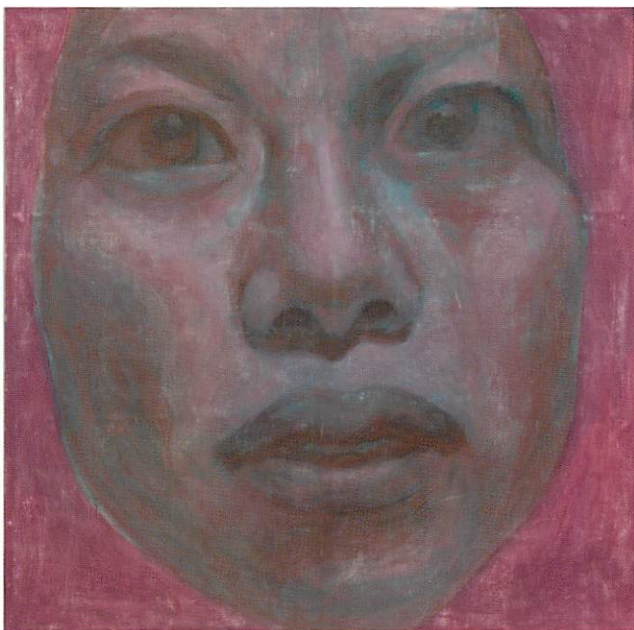

◆ 長浜 桂子  
— 研究生 —

シャワー 02  
S100・アクリル

◆ 本山 夏季  
— 研究生 —

MASK IV  
182×182・アクリル