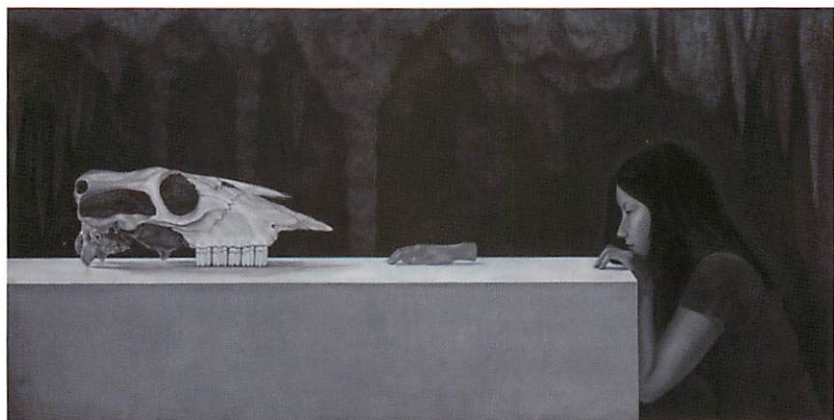

◆安部

瞳

rock. I F100×2・油彩

◆一瀬

美穂

糸 182.5×92・油彩