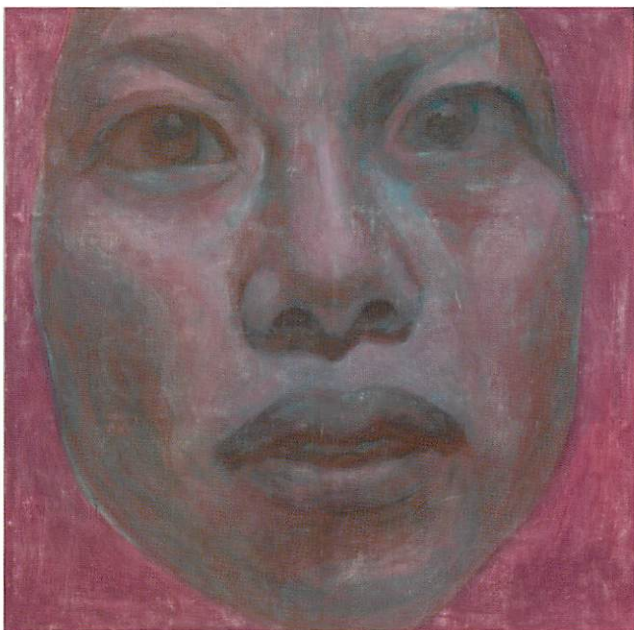

◆ 長浜 桂子
— 研究生 —

シャワー 02
S100・アクリル

◆ 本山 夏季
— 研究生 —

MASK IV
182×182・アクリル