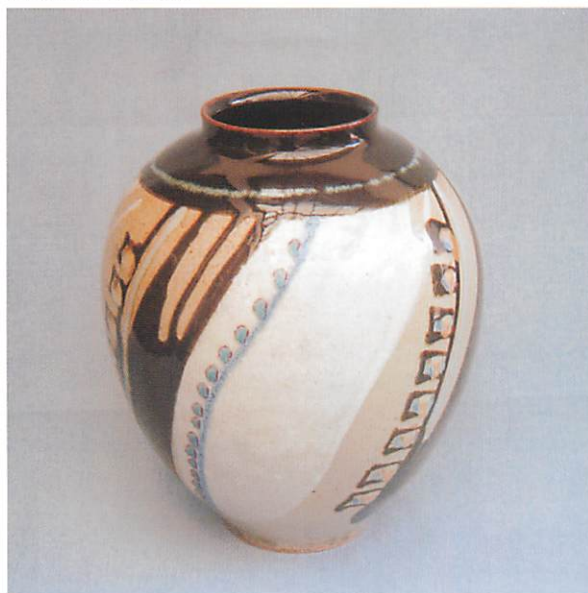

釉彩辰砂大皿

47×高9cm
陶器

杓掛釉彩線文壺

28×高32cm
陶器

■ 長田明彦

(別府大学非常勤講師、元大分大学教授)