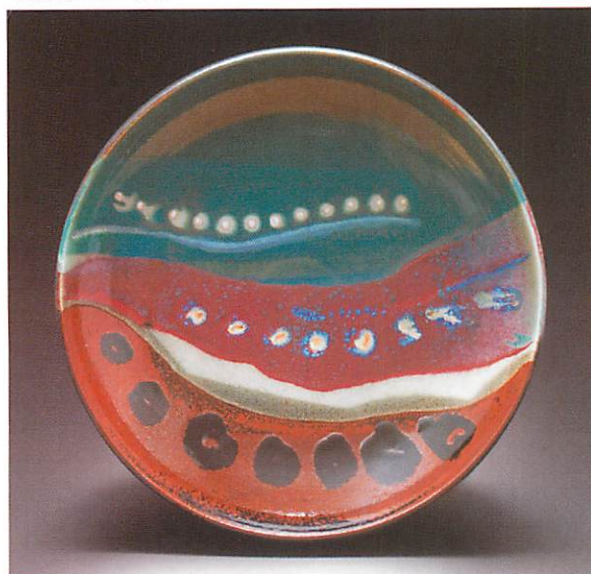

釉彩辰砂大皿

47×高9cm
陶器

杓掛釉彩線文壺

28×高32cm
陶器

■ 長田明彦

(別府大学非常勤講師、元大分大学教授)