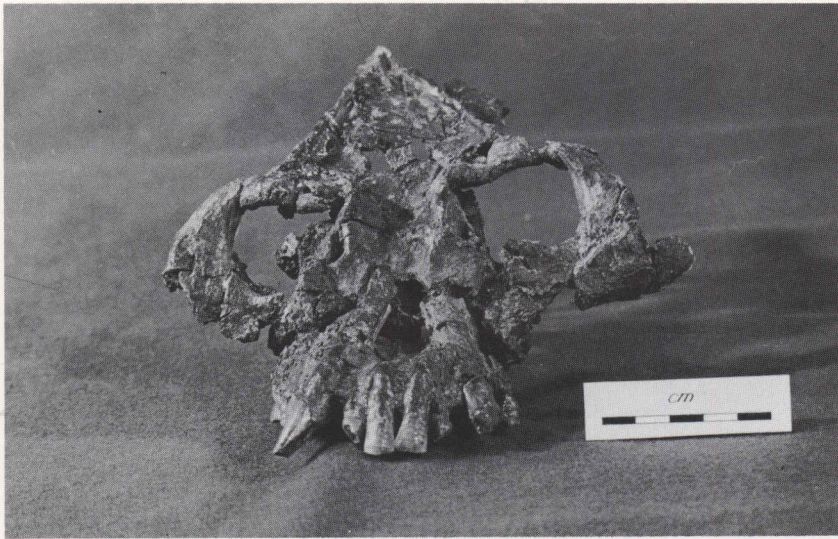

中国雲南省禄豊出土の
Ramapithecus と *Sivapithecus*

— 中国科学院古脊椎動物・古人類研究所提供 —

Ramapithecus lufengensis (PA 580)

下顎骨

Sivapithecus yunnanensis (PA 548)

下顎骨

Ramapithecus lufengensis (PA 676)
頭骨, 上顎骨

Sivapithecus yunnanensis (PA 644)
頭骨

Ramapithecus infgensis (PA 677)
頭骨 (上面觀)

同左 (下面觀)