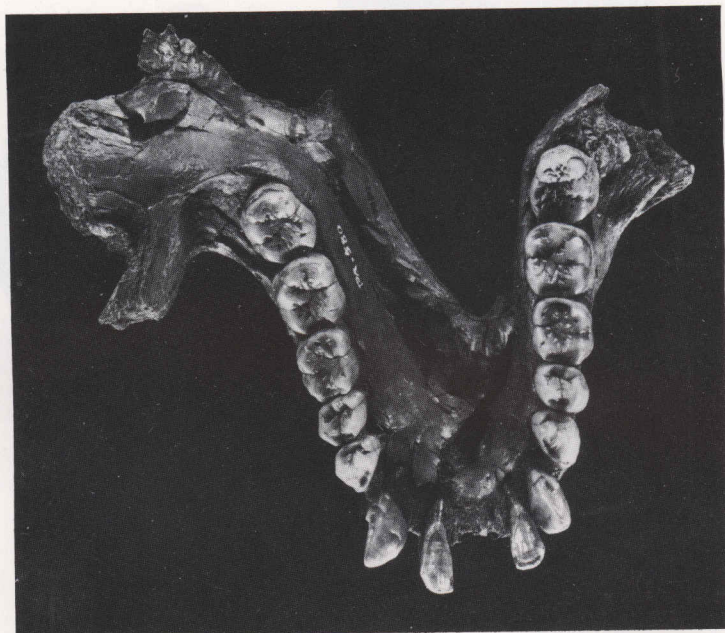

中国雲南省禄豊出土の
Ramapithecus と *Sivapithecus*

— 中国科学院古脊椎動物・古人類研究所提供 —

Ramapithecus lufengensis (PA 580)

下顎骨

Sivapithecus yunnanensis (PA 548)

下顎骨

Ramapithecus lufengensis (PA 676)
頭骨, 上顎骨

Sivapithecus yunnanensis (PA 644)
頭骨

Ramapithecus infgensis (PA 677)
頭骨 (上面觀)

同左 (下面觀)