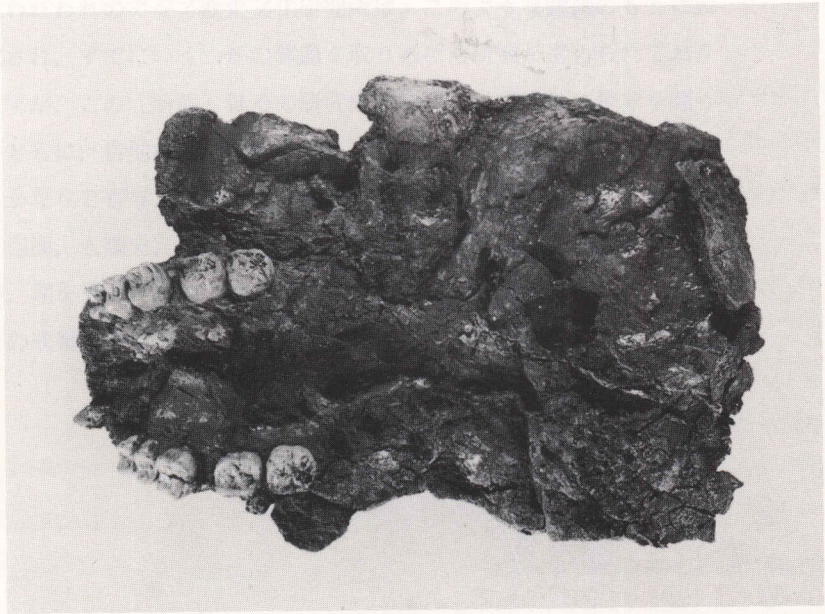

中国雲南省禄豊出土の
Ramapithecus と *Sivapithecus*

— 中国科学院古脊椎動物・古人類研究所提供 —

Ramapithecus lufengensis (PA 580)

下顎骨

Sivapithecus yunnanensis (PA 548)

下顎骨

Ramapithecus lufengensis (PA 676)
頭骨, 上顎骨

Sivapithecus yunnanensis (PA 644)
頭骨

Ramapithecus infgensis (PA 677)
頭骨 (上面觀)

同左 (下面觀)