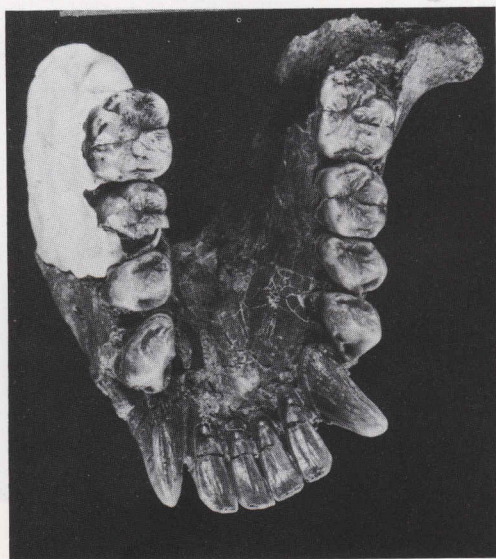

中国雲南省禄豊出土の
Ramapithecus と *Sivapithecus*

— 中国科学院古脊椎動物・古人類研究所提供 —

Ramapithecus lufengensis (PA 580)

下顎骨

Sivapithecus yunnanensis (PA 548)

下顎骨

Ramapithecus lufengensis (PA 676)
頭骨, 上顎骨

Sivapithecus yunnanensis (PA 644)
頭骨

Ramapithecus infgensis (PA 677)
頭骨 (上面觀)

同左 (下面觀)