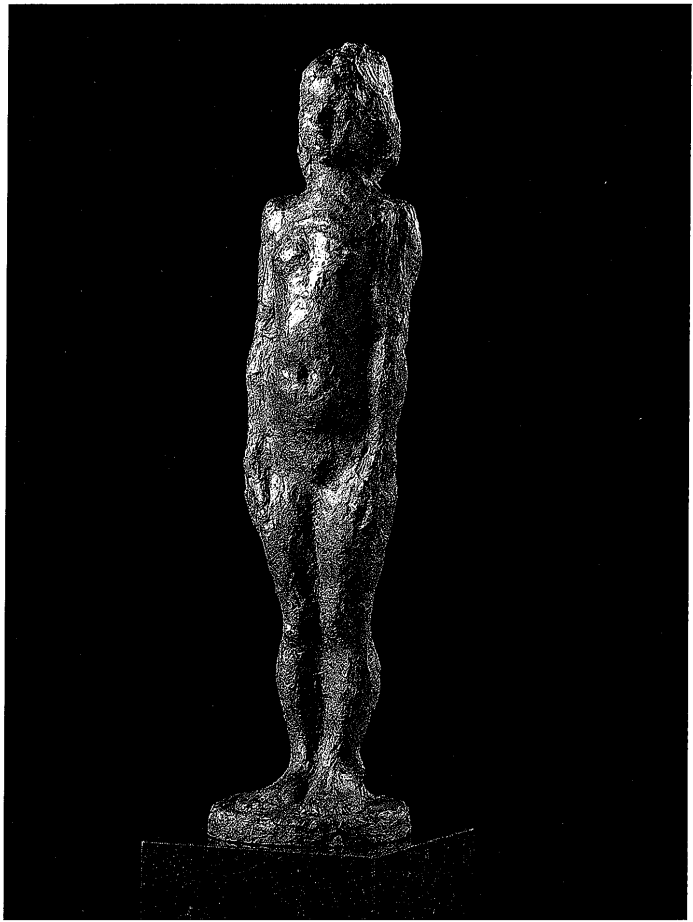

平山 史郎

めばえ H 56cm

根之木英二

from Asia

From Asia 104 × 73.5