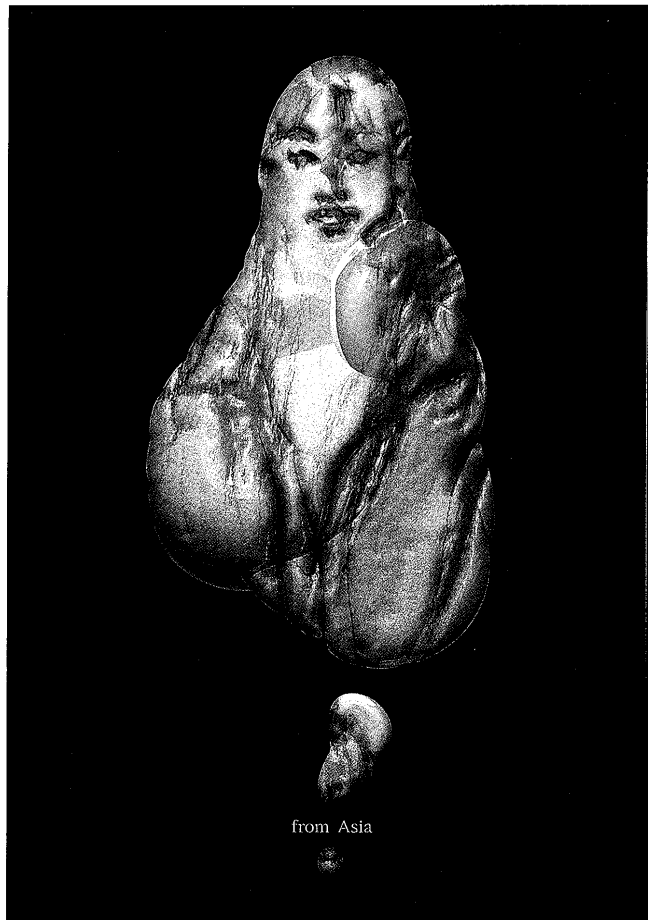

平山 史郎

めばえ H 56cm

根之木英二

from Asia

From Asia 104 × 73.5